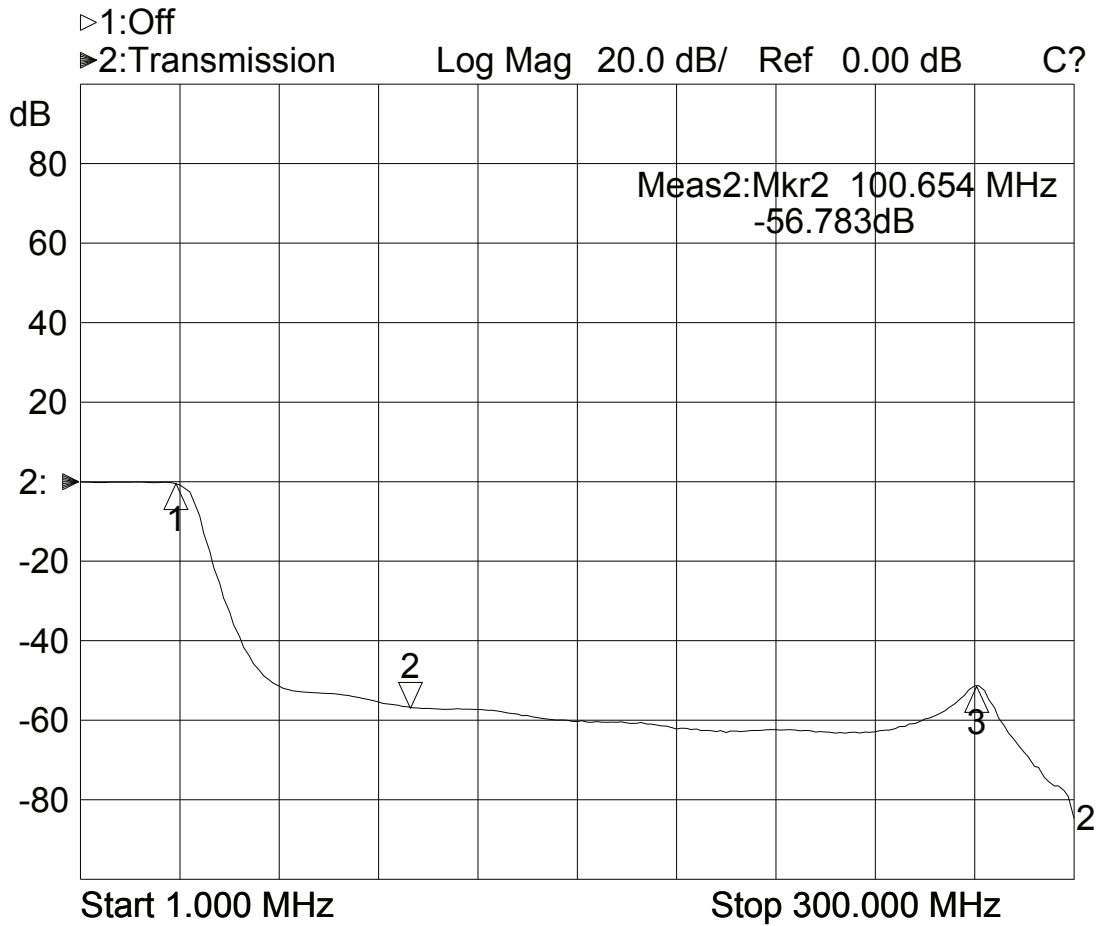

Typ: MFJ-704

Änderung:

Beschreibung:

1:Mkr (MHz)	dB	2:Mkr (MHz)	dB
		1: 30.0000	-0.438
		2> 50.0000	-41.402

Typ: MFJ-704

Änderung:

Beschreibung:

1:Mkr (MHz)	dB	2:Mkr (MHz)	dB
		1: 30.0000	-0.526
		2> 100.6540	-56.783
		3: 270.3070	-51.340