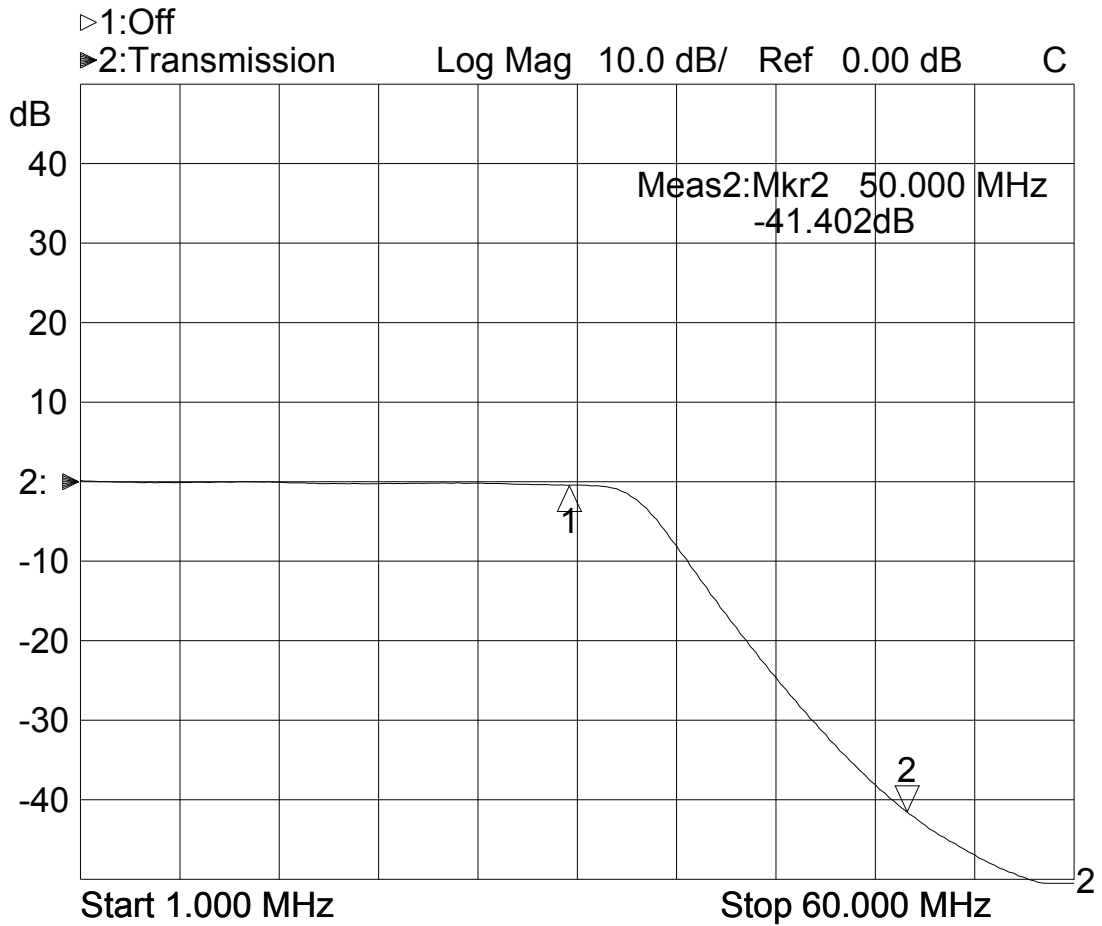

Typ: MFJ-704

Änderung:

Beschreibung:

1:Mkr (MHz)	dB	2:Mkr (MHz)	dB
		1: 30.0000	-0.438
		2> 50.0000	-41.402

Typ: MFJ-704

Änderung:

Beschreibung:

1:Mkr (MHz)	dB	2:Mkr (MHz)	dB
		1: 30.0000	-0.526
		2> 100.6540	-56.783
		3: 270.3070	-51.340